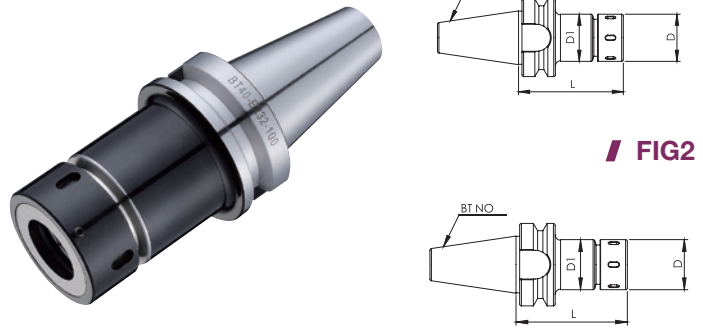

高速全圓螺帽 ER-S

刀桿配件

高速全圓螺帽  
ER-S High Speed  
Fully Round Nut

鋼珠螺帽 ER-KM

刀桿配件

鋼珠螺帽  
ER-KM Ball Bearing Nut

FIG1

FIG2

全圓扳手  
Wrench

勾型扳手  
PSK/DCM/ER Wrench

FIG1

FIG2

FIG3

ITEM NO.  
型號

- NBT30-ER16-060
- NBT30-ER20-060
- NBT30-ER25-060
- NBT30-ER32-060
- NBT30-ER 16-060S
- NBT30-ER20-060S
- NBT30-ER25-060S
- NBT30-ER32-060S
- NBT30-PSK10-060G
- NBT30-PSK10-090G
- NBT30-PSK13-060G
- NBT30-PSK13-090G
- NBT30-PSK16-060G
- NBT30-PSK16-090G
- NBT30-PSK20-060G
- NBT30-PSK20-090G