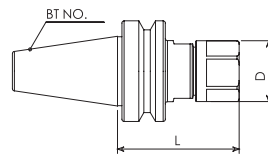

全圓扳手  
Wrench

勾型扳手  
PSK/DCM/ER Wrench

FIG1

FIG2

FIG3

ITEM NO.  
型號

- NBT30-ER16-060
- NBT30-ER20-060
- NBT30-ER25-060
- NBT30-ER32-060
- NBT30-ER 16-060S
- NBT30-ER20-060S
- NBT30-ER25-060S
- NBT30-ER32-060S
- NBT30-PSK10-060G
- NBT30-PSK10-090G
- NBT30-PSK13-060G
- NBT30-PSK13-090G
- NBT30-PSK16-060G
- NBT30-PSK16-090G
- NBT30-PSK20-060G
- NBT30-PSK20-090G