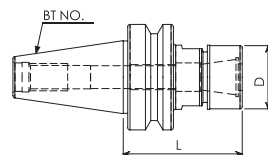

全圓扳手  
Wrench

勾型扳手  
PSK/DCM/ER Wrench

FIG1

FIG2

FIG3

ITEM NO.  
型號

- NBT30-ER16-060
- NBT30-ER20-060
- NBT30-ER25-060
- NBT30-ER32-060
- NBT30-ER 16-060S
- NBT30-ER20-060S
- NBT30-ER25-060S
- NBT30-ER32-060S
- NBT30-PSK10-060G
- NBT30-PSK10-090G
- NBT30-PSK13-060G
- NBT30-PSK13-090G
- NBT30-PSK16-060G
- NBT30-PSK16-090G
- NBT30-PSK20-060G
- NBT30-PSK20-090G