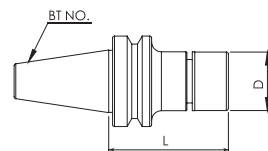

全圓扳手  
Wrench

勾型扳手  
PSK/DCM/ER Wrench

FIG1

FIG2

FIG3

ITEM NO.  
型號

- NBT30-ER16-060
- NBT30-ER20-060
- NBT30-ER25-060
- NBT30-ER32-060
- NBT30-ER 16-060S
- NBT30-ER20-060S
- NBT30-ER25-060S
- NBT30-ER32-060S
- NBT30-PSK10-060G
- NBT30-PSK10-090G
- NBT30-PSK13-060G
- NBT30-PSK13-090G
- NBT30-PSK16-060G
- NBT30-PSK16-090G
- NBT30-PSK20-060G
- NBT30-PSK20-090G